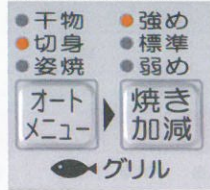

ティアラシルバー

Si sensor

HYPER GLASS COAT

レンジフード 運動機能

調理機能

焼き加減はおまかせ
オートメニュー機能

オートメニュー機能

魚の種類、焼き加減を選ぶだけで、あとはおまかせ。途中で焼け具合をチェックする手間もなく、自動で焼き上げます。

操作パネル部拡大図

〈調理例〉切身

S-series 水なし両面焼グリル

エスシリーズ

■主な製品機能

- らくグリル ぐるりんぼ ツインシールドバーナー 両面焼 片面焼 カスタマイズ機能 コンロ調理タイマー グリル調理タイマー 機能選択
 オートメニュー機能 ワイドグリル ダッチオープン機能 Sダッチオープン対応 ハイバーガラスコトトップ

NEW

60cm PD-N47WV-60CK-R (右強火力) [74212]
 PD-N47WV-60CK-L (左強火力) [74213]